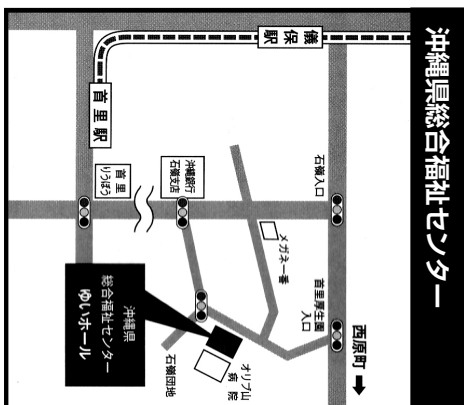

自治会館

から福祉センター

への行き方

9月8日(土) 午前中は、共通研修が自治会館大ホールで行なわれます。その後は各分科会ごとに、自治会館、サザンプラザ海邦、沖縄県総合福祉センターの3ヶ所に分かれます。自治会館からサザンプラザ海邦は歩いて数分のところにあります。福祉センターは離れた場所にあるため、交通機関による移動が必要になります。

全九州手話通訳者研修会に参加される方は、こちらの移動方法を参考にして移動してください。

スムーズで確実なのはタクシーです。お友達または研修会参加の仲間と乗り合わせて割り勘をすれば安く済みますよ！

ゆいレール時刻表 (12時・13時)

時	土・日・祝日	下り線 (首里方面)
12	00 10 20 30 40 50	
13	00 10 20 30 40 50	

※ゆいレールは障害者割引があります。手帳提示でご本人と介護者(1人につき1人まで)は小人料金で乗車できます。

分科会、研修会が終わったあとは前夜祭！女性部からはダンスの披露があるそうです。また、北中城村にある手話カフェ「くくる」よりバンドグループも出演！ろうのドラマサーが舞台を熱くします！乞うご期待！！

前夜祭は 19:00～21:30まで自治会館大ホールで行います。皆さんの参加をお待ちしております！