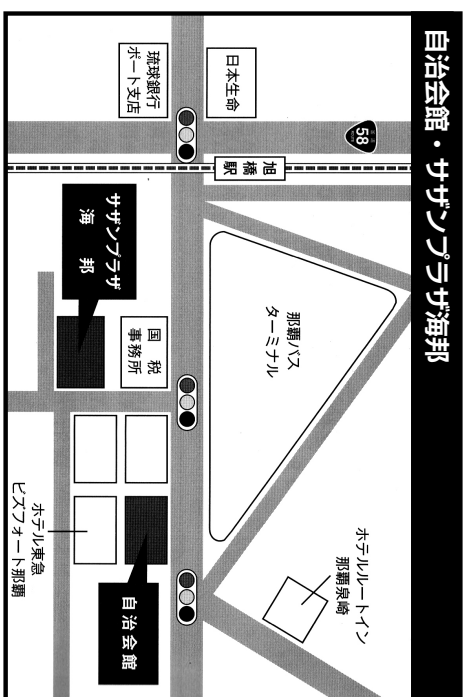

自治会館

から福祉センター

への行き方

9月8日(土) 午前中は、共通研修が自治会館大ホールで行なわれます。その後は各分科会ごとに、自治会館、サザンプラザ海邦、沖縄県総合福祉センターの3ヶ所に分かれます。自治会館からサザンプラザ海邦は歩いて数分のところにあります。福祉センターは離れた場所にあるため、交通機関による移動が必要になります。

全九州手話通訳者研修会に参加される方は、こちらの移動方法を参考にして移動してください。

スムーズで確実なのはタクシーです。お友達または研修会参加の仲間と乗り合わせて割り勘をすれば安く済みますよ！

ゆいレール時刻表 (12時・13時)

時	土・日・祝日	下り線 (首里方面)
12	00 10 20 30 40 50	
13	00 10 20 30 40 50	

※ゆいレールは障害者割引があります。手帳提示でご本人と介護者(1人につき1人まで)は小人料金で乗車できます。

分科会、研修会が終わったあとは前夜祭！女性部からはダンスの披露があるそうです。また、北中城村にある手話カフェ「くくる」よりバンドグループも出演！ろうのドラマサーが舞台を熱くします！乞うご期待！！

前夜祭は 19:00～21:30まで自治会館大ホールで行います。皆さんの参加をお待ちしております！